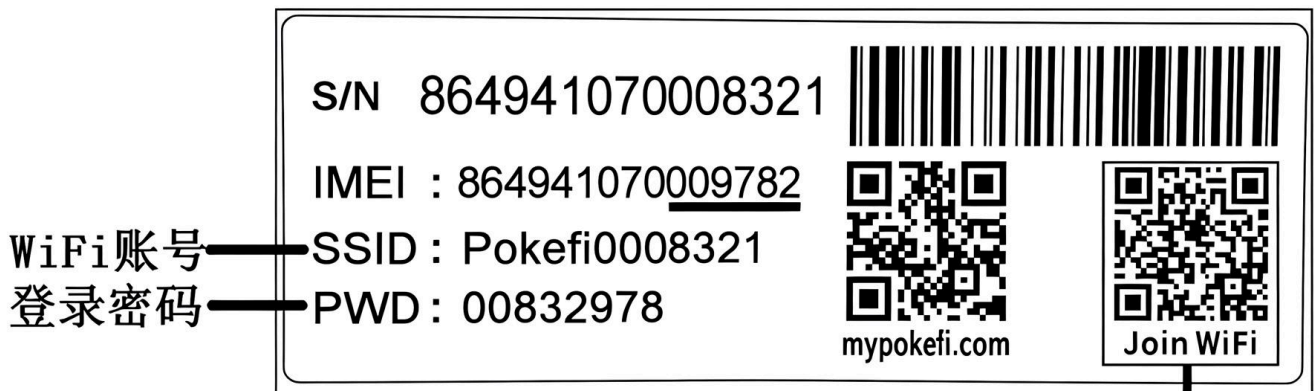

FG9001 快速入门指南

FG9001 快速入门指南

使用产品前请先阅读本使用指南，并保留备用

产品外观

界面功能介绍

1. 开机：长按开机键 3 秒开机，电池灯先亮，10 秒左右灯灭，此次 WIFI 信号灯亮红色，电池灯亮
2. 关机：长按开机键 5 秒关机，WIFI 信号灯由绿色变红色，电池指示灯均颜色不变
3. 指示灯类型状态说明

指示灯类型	状态	说明
WIFI 信号灯	长红	网络连接失败
	闪红	不可以上网，等待灯闪绿
	闪绿	网络连接正常
电池指示灯	常绿	账户余额不足
	红灯	电池电量低
	蓝灯	电池电量正常
充电电池指示灯	红灯闪	低电量，需充电
	蓝灯闪	电量充电中
	蓝灯不闪	充满电

1.USB 充电接口：可使用附送的 type c USB 线给设备充电

1. 可拆卸式后盖：拆开后盖可以拆取安装电池，同时想后盖上可以找到 SSID 和密码；并可更换电池(需另外购买)

首次使用

MIFI 本身已附带数据流量。您只需要：

1. 从包装盒的标签或揭开后盖找到你的设备唯一 ID（SSID 和 PWD）
2. 揭开电池盖，取下电池并移除电池上的绝缘片后装上开机。
3. 尽量选择在室外或开放的地方，按下开 / 关按钮 3 秒钟开启设备，等待屏幕显示信号已经连上（等待约 2 分钟）。

举例：

4. 选择 WiFi 网络（名称为 SSID）并键入 PWD 登入密码。也可通过扫描后盖标签上二维码快速登录。

举例：

扫描此二维码，自动连接登录此设备

* 重要提示：基于安全原因，强烈建议您更改默认密码。

设备管理及充值

请确认已连接至 MIFI 正确网络，开启浏览器，输入 192.168.40.1

首次使用时需要选择系统语言，你也可以从“我的设备”更改语言设置。